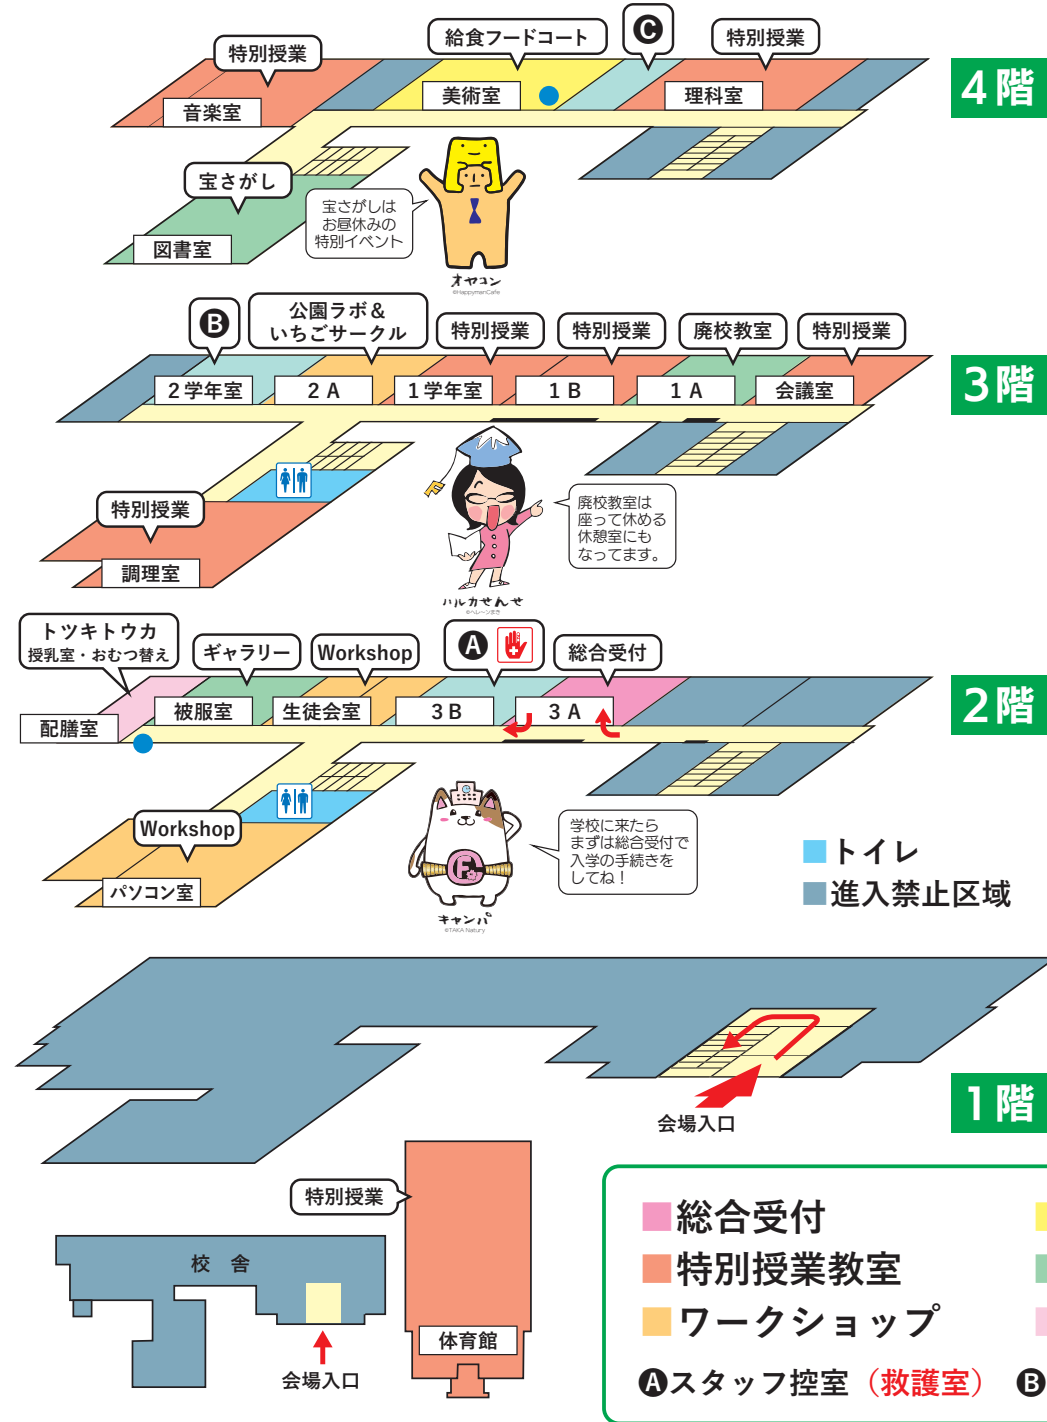

1時間目
(10:00 - 10:50)
2時間目
(11:00 - 11:50)
3時間目
(13:00 - 13:50)
4時間目
(14:00 - 14:50)

理科室（4階）

- | | | | |
|------|--------------|--------------------------|-------|
| 1時間目 | >理 科：長谷川望 先生 | 足元の自然をじっくり見てみよう「見つけたボード」 | 2時間授業 |
| 2時間目 | | | |

音楽室（4階）

- | | | |
|------|--------------|-------------------------|
| 2時間目 | 音 楽：遠藤貴志 先生 | みんなの声や身体を使って音を出してみよう!! |
| 3時間目 | 音 楽：田中みどり 先生 | 健康!歌声クラブ~歌は元気・幸せ運んでくるよ~ |

体育館（別棟）

- | | | | |
|------|--------------|----------------------|-------|
| 1時間目 | >体 育：後藤真大 先生 | 体を動かすこと、走ることの楽しさを知ろう | 2時間授業 |
| 2時間目 | | | |
| 3時間目 | | | |

宝さがしやおたのしみコーナー

ファミリーキャンパス実行委員会が企画した教室（廃校教室・イラストレーターのギャラリーなど）や、お昼休みにみんなで参加する「宝さがし」など授業のほかにも楽しいことをいっぱい用意しています。学校のいろんなところに隠されたお楽しみも発見できるかな？

ファミリーキャンパス 学校案内図

アクセス

ファミリーキャンパス会場

旧静浦西小学校（〒410-0106 静岡県沼津市志下530）

P 駐車場は学校北側及び臨時駐車場として安心運輸様の駐車場をご利用ください。